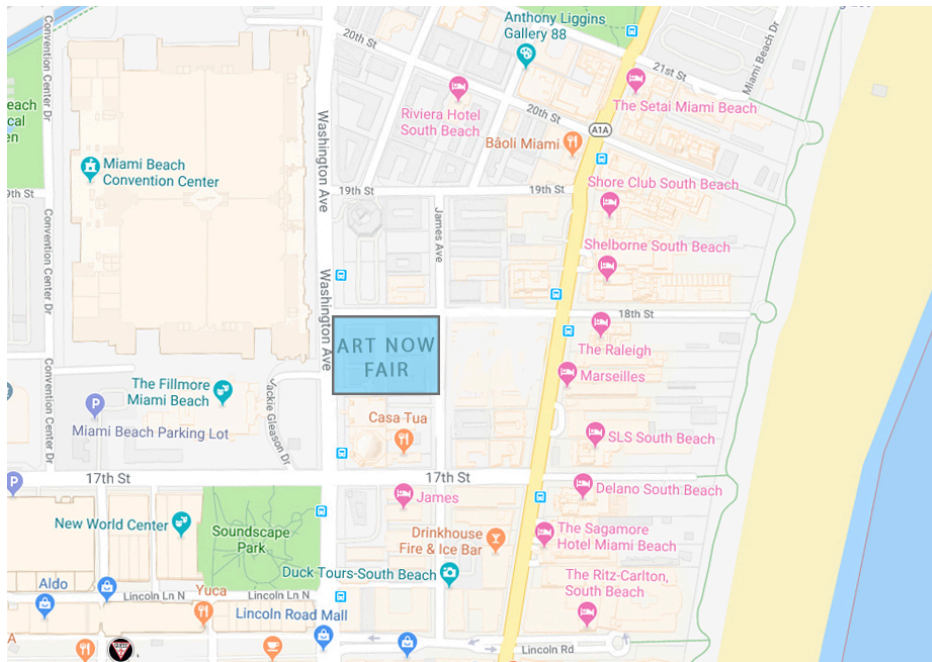

ART NOW FAIR

*Una sofisticata fiera d'arte nel cuore di Miami Beach...
Non è semplicemente un'altra fiera... è una grande opportunità per la tua galleria
durante la settimana di Art Basel.*

5 – 8 dicembre, 2019

giovedì, 5 dicembre, 12:00 - 21:00

- *Opening celebration* 18:00 - 21:00

venerdì, 6 dicembre, 11:00 - 20:00

sabato, 7 dicembre, 11:00 - 20:00

domenica, 8 dicembre, 11:00 - 18:00

200 Square Feet/ 18.6 Metri quadrati 11,500. US$

300 Square Feet/ 27.9 Metri quadrati 16,000. US$

400 Square Feet/ 37.2 Metri quadrati 20,500. US$

500 Square Feet/ 46.4 Metri quadrati 25,500. US$

600 Square Feet/ 55.8 Metri quadrati 30,500. US$

917.273.8621 • Info@artnowfair.com
ARTNOWFAIR.COM