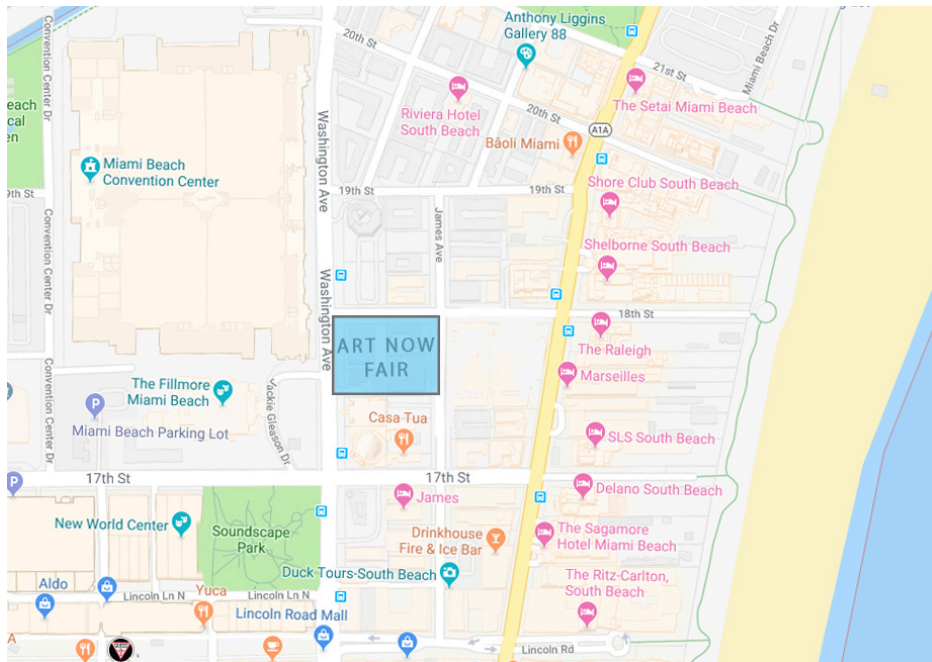

ART NOW FAIR

Una sofisticada feria de arte en el Corazón de Miami Beach...
No solo otra feria ... Un lugar para tu galleria durante la semana de Basel.

December 5 - 8, 2019

Thursday, December 5, noon - 9pm

- Opening celebration 6 - 9pm

Friday, December 6, 11am - 8pm

Saturday, December 7, 11am - 8pm

Sunday, December 8, 11am - 6pm

200 Square Feet/ 18.6 Square Meters 11,500. US$

300 Square Feet/ 27.9 Square Meters 16,000. US$

400 Square Feet/ 37.2 Square Meters 20,500. US$

500 Square Feet/ 46.4 Square Meters 25,500. US$

600 Square Feet/ 55.8 Square Meters 30,500. US$

ESPAÑOL:

artnowfairspanish@gmail.com

347.957.2743 • ARTNOWFAIR.COM